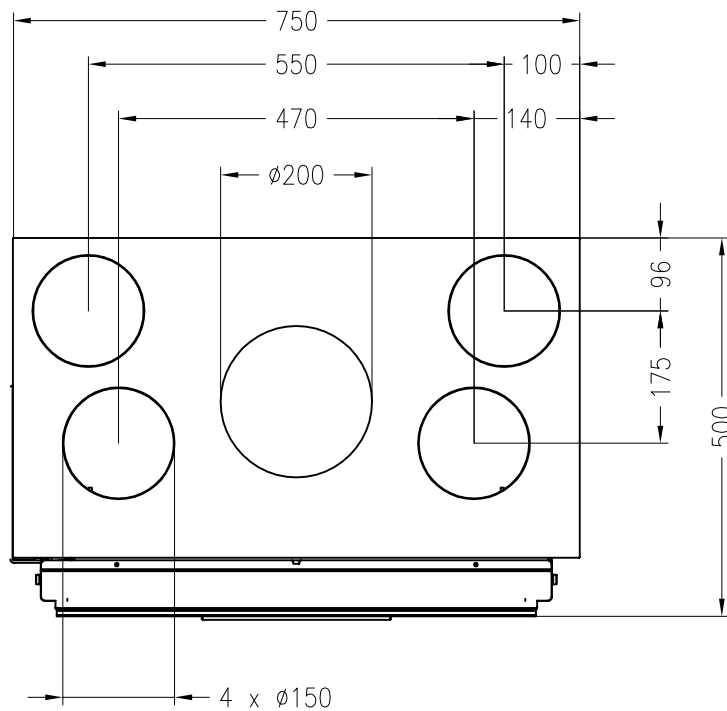

Vita frontale 60, SL mit Warmluftmantel
hochschiebbar

Stand: 06/2014

Vorderansicht
M~1:20

Seitenansicht
M~1:20

Draufsicht
M~1:10

Alle Abbildungen und Zeichnungen sind urheberrechtlich geschützt.
Verwertung oder Veröffentlichung, auch einzelner Details, nur mit unserer Genehmigung.
Technische Änderungen und Irrtümer vorbehalten.