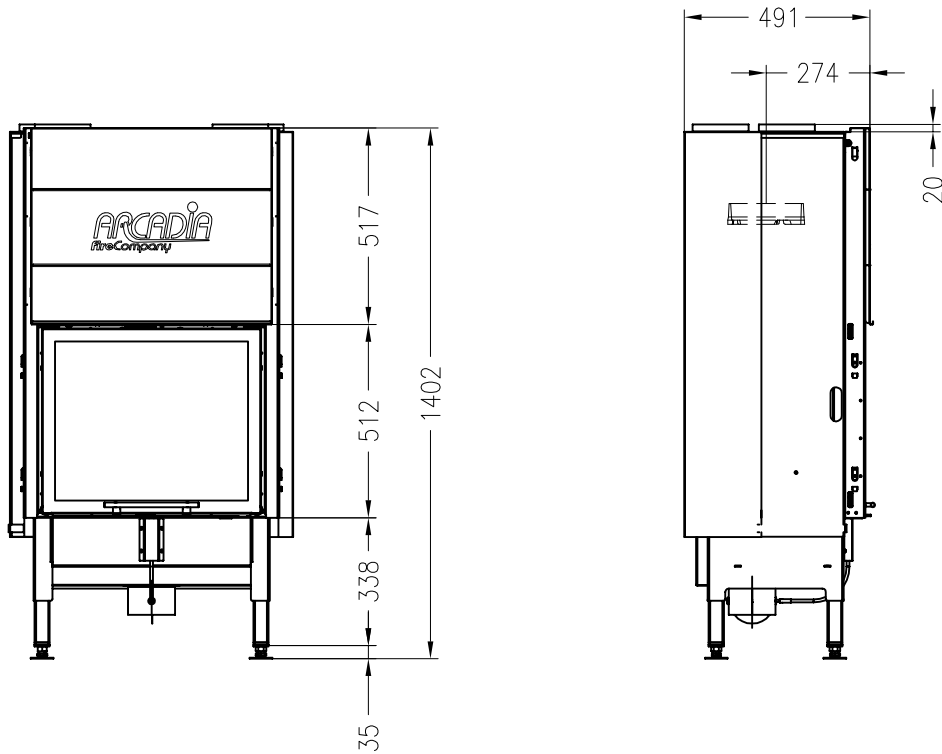

Vita frontale 60, SL mit Warmluftmantel
hochschiebbar

Stand: 06/2014

Vorderansicht
M~1:20

Seitenansicht
M~1:20

Draufsicht
M~1:10

Alle Abbildungen und Zeichnungen sind urheberrechtlich geschützt.
Verwertung oder Veröffentlichung, auch einzelner Details, nur mit unserer Genehmigung.
Technische Änderungen und Irrtümer vorbehalten.